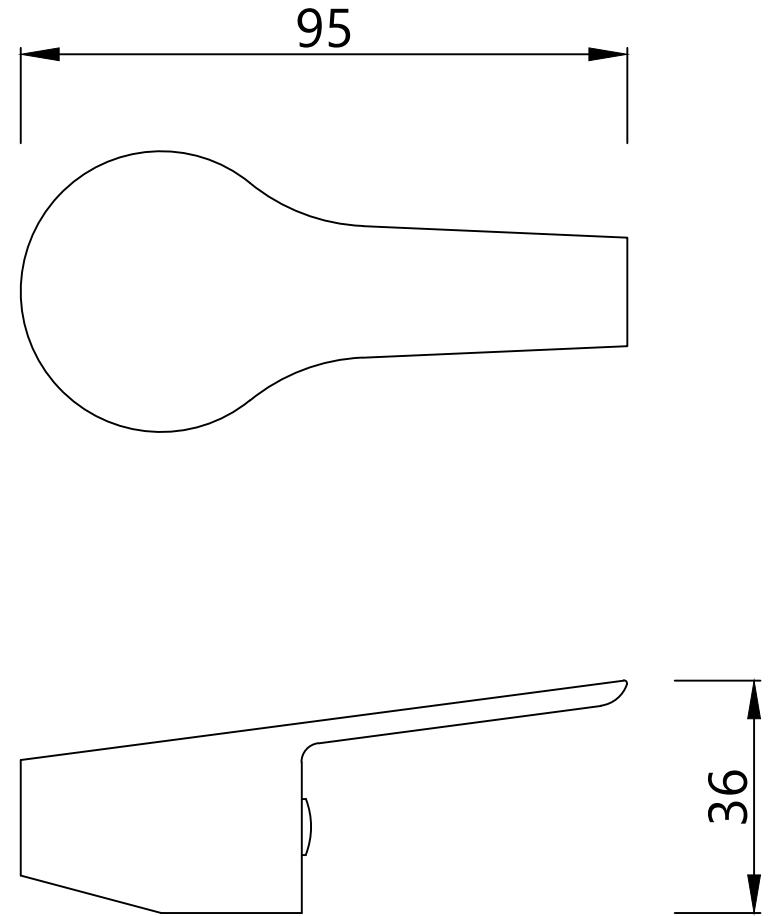

Cat. No.- APR-101055NK

DIVERTER PLATE

HANDLE