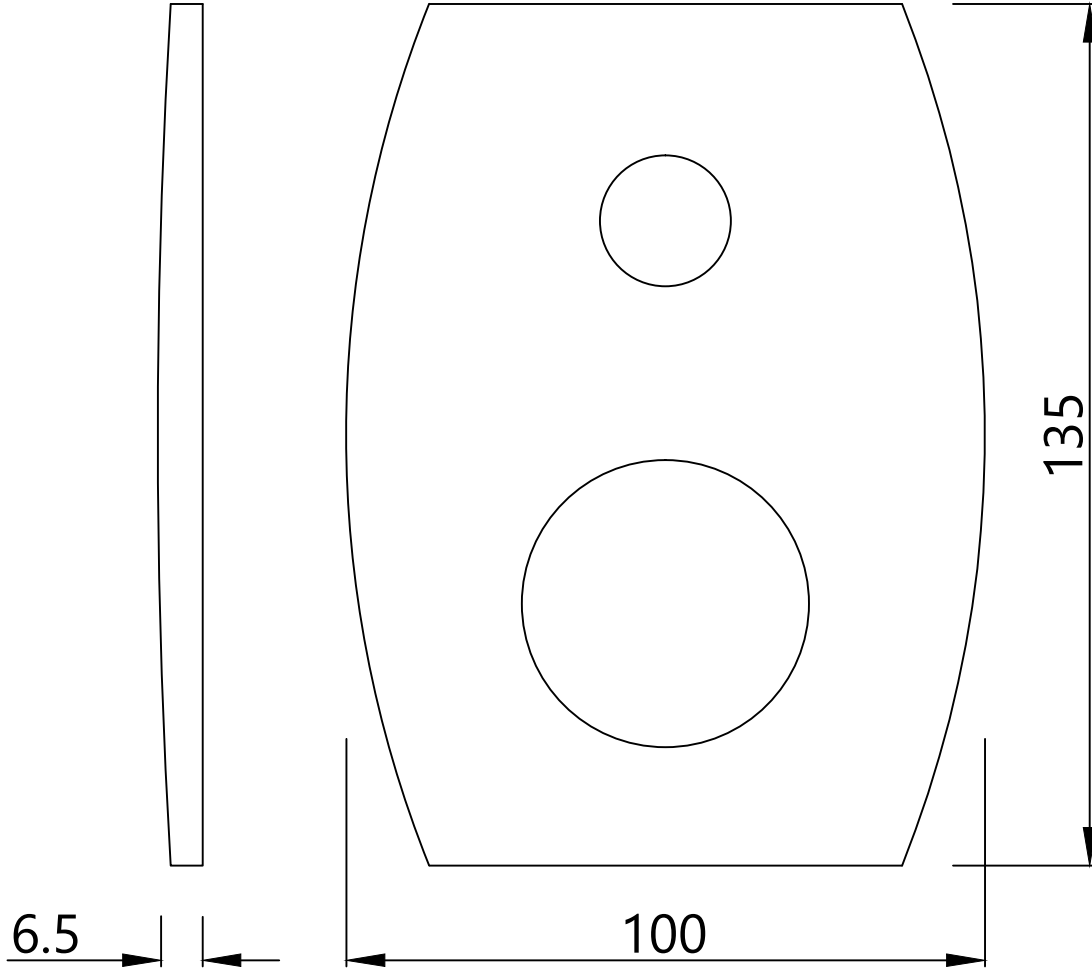

Cat. No.- APR-101055NK

DIVERTER PLATE

HANDLE